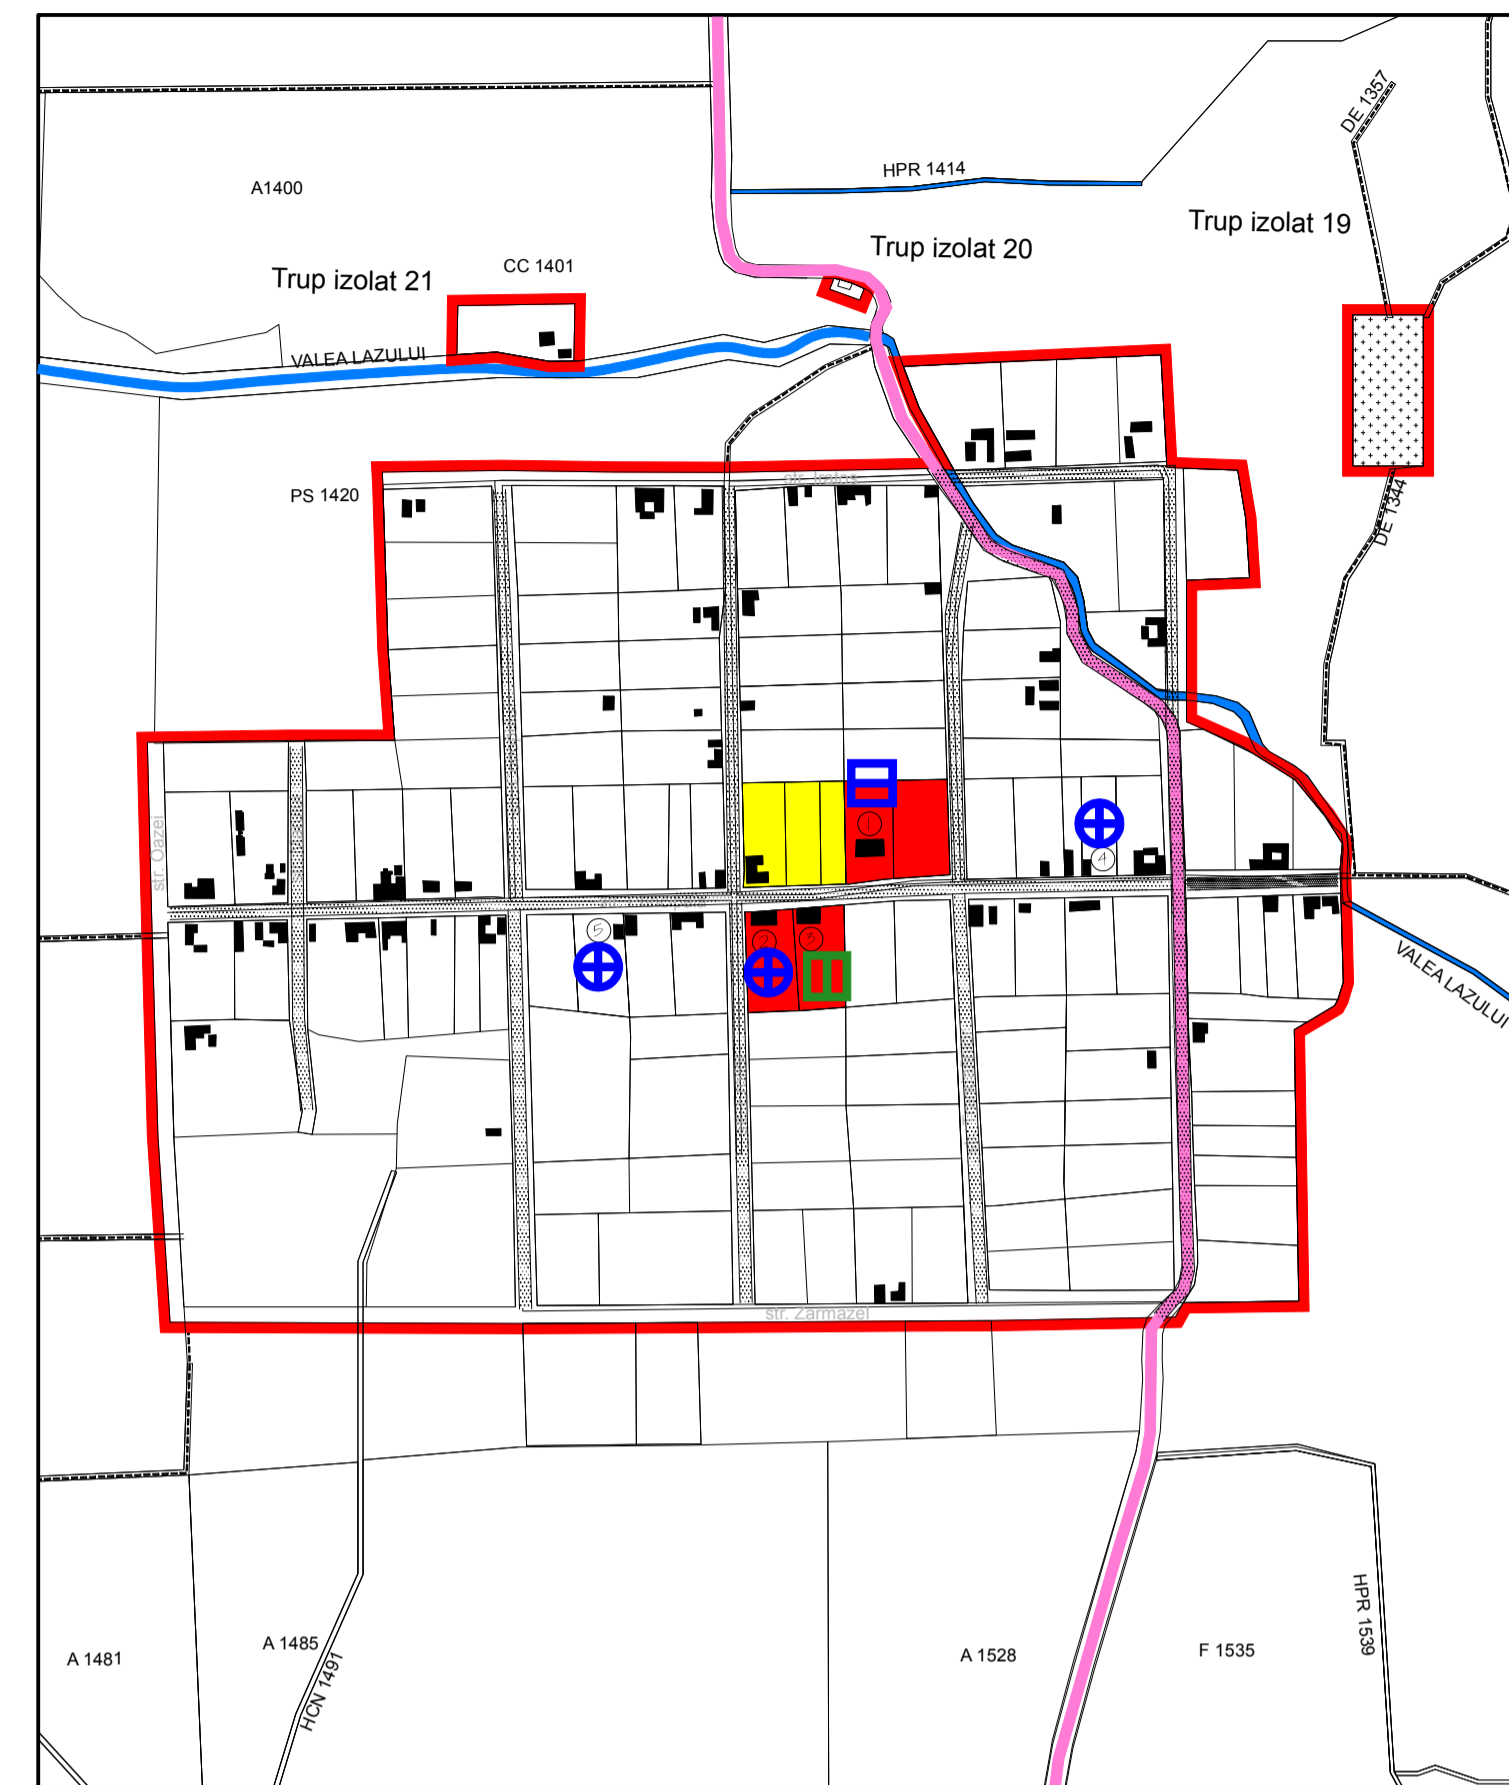

15 BURENI
ZONA CENTRALA / DOTARI

12 LAZ
ZONA CENTRALA / DOTARI

11 NEAGRA
ZONA CENTRALA / DOTARI

15 SLATINA DE CRIS
ZONA CENTRALA / DOTARI

10 DEZNA
ZONA CENTRALA / DOTARI

20 DEZNA
TRASEE TRAFIC IMPORTANTE / ZONE AGLOMERATE

LEGENDA

	ZONA PENTRU LOCUINTE REGIM MIC DE INALTIME
	ZONA PENTRU LOCUINTE CU REGIM MIC / MEDIU DE INALTIME
	ZONA INSTITUTII PUBLICE SI SERVICII
	ZONA MIXTA - LOCUINTE SI SERVICII
	ZONA UNITATI INDUSTRIALE / DEPOZITARE / SERVICII
	SPATII VERZI / AGREMENT / SPORT
	LIMITA INTAVILAN
	DOTARI EDUCATIVE
	DOTARI ASISTENTA MEDICALA
	DOTARI CULT
	DOTARI CULTURA
	RETEA STRADALA
	TRASEU DE TRANZIT DJ 792B
	TRASEU DE TRANZIT DJ 792E
	TRASEU DE TRANZIT DJ 22
	DIRECTIE ARTERA DE PENETRARE
	SIVANTE DE AUTOBUZ
	ZONA CU DENSITATE DE POPULATIE PERMANENTA
	ZONA CU DENSITATE DE POPULATIE PERIODICA
	ZONA CU INTENSITATE DE ACTIVITATE ECONOMICA