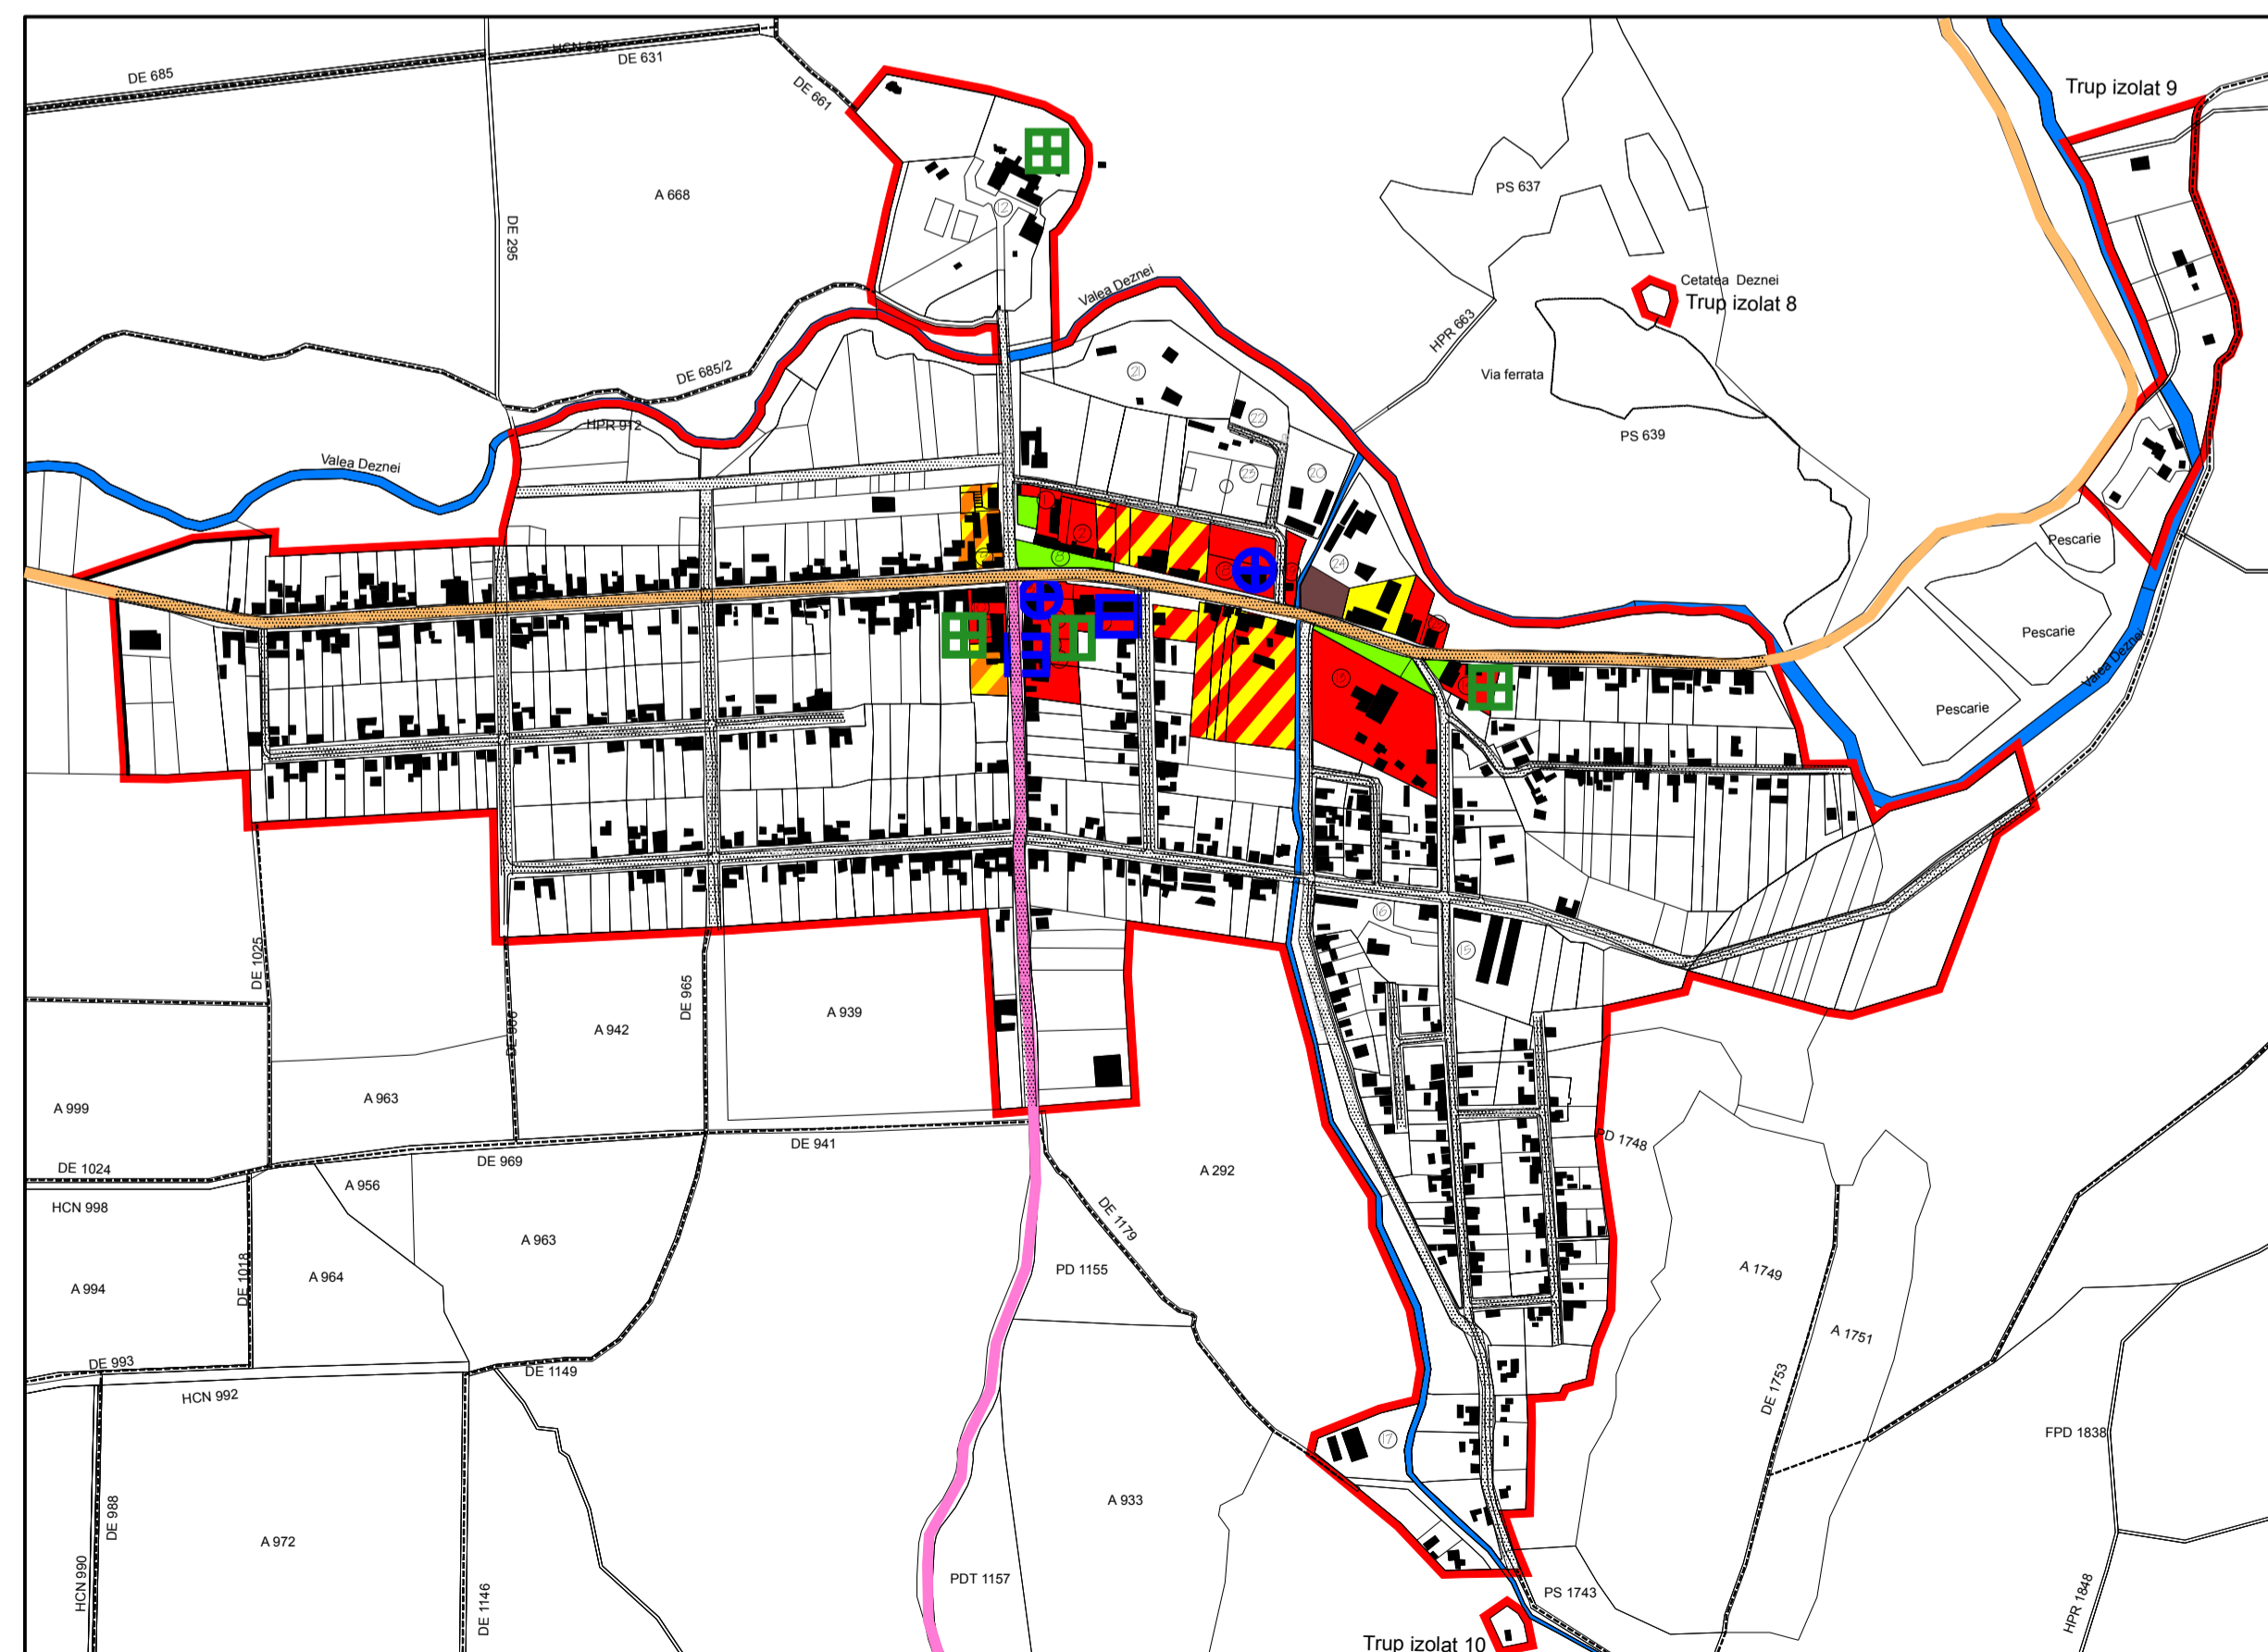

15 BURENI
ZONA CENTRALA / DOTARI

12 LAZ
ZONA CENTRALA / DOTARI

11 NEAGRA
ZONA CENTRALA / DOTARI

15 SLATINA DE CRIS
ZONA CENTRALA / DOTARI

10 DEZNA
ZONA CENTRALA / DOTARI

20 DEZNA
TRASEE TRAFIC IMPORTANTE / ZONE AGLOMERATE

LEGENDA

	ZONA PENTRU LOCUINTE REGIM MIC DE INALTIME
	ZONA PENTRU LOCUINTE CU REGIM MIC / MEDIU DE INALTIME
	ZONA INSTITUTII PUBLICE SI SERVICII
	ZONA MIXTA - LOCUINTE SI SERVICII
	ZONA UNITATI INDUSTRIALE / DEPOZITARE / SERVICII
	SPATII VERZI / AGREMENT / SPORT
	LIMITA INTAVILAN
	DOTARI EDUCATIVE
	DOTARI ASISTENTA MEDICALA
	DOTARI CULT
	DOTARI CULTURA
	RETEA STRADALA
	TRASEU DE TRANZIT DJ 792B
	TRASEU DE TRANZIT DJ 792E
	TRASEU DE TRANZIT DJ 22
	DIRECTIE ARTERA DE PENETRARE
	SIVANTE DE AUTOBUZ
	ZONA CU DENSITATE DE POPULATIE PERMANENTA
	ZONA CU DENSITATE DE POPULATIE PERIODICA
	ZONA CU INTENSITATE DE ACTIVITATE ECONOMICA