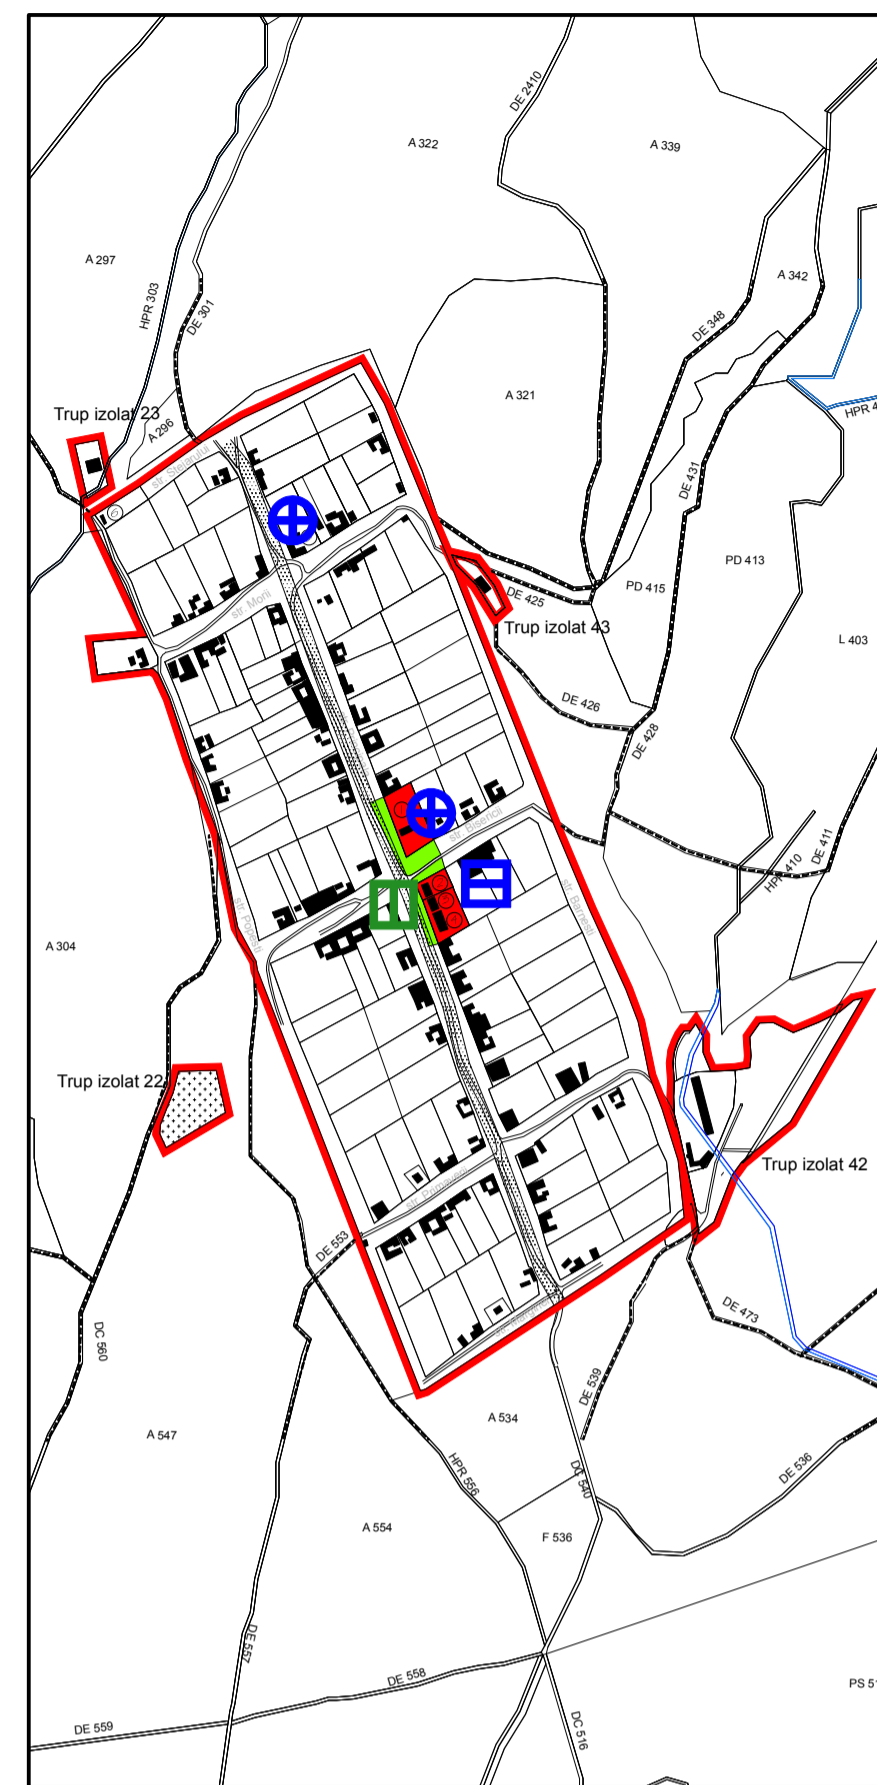

15 BURENI
ZONA CENTRALA / DOTARI

12 LAZ
ZONA CENTRALA / DOTARI

11 NEAGRA
ZONA CENTRALA / DOTARI

15 SLATINA DE CRIS
ZONA CENTRALA / DOTARI

10 DEZNA
ZONA CENTRALA / DOTARI

20 DEZNA
TRASEE TRAFIC IMPORTANTE / ZONE AGLOMERATE

LEGENDA

	ZONA PENTRU LOCUINTE REGIM MIC DE INALTIME
	ZONA PENTRU LOCUINTE CU REGIM MIC / MEDIU DE INALTIME
	ZONA INSTITUTII PUBLICE SI SERVICII
	ZONA MIXTA - LOCUINTE SI SERVICII
	ZONA UNITATI INDUSTRIALE / DEPOZITARE / SERVICII
	SPATII VERZI / AGREMENT / SPORT
	LIMITA INTAVILAN
	DOTARI EDUCATIVE
	DOTARI ASISTENTA MEDICALA
	DOTARI CULT
	DOTARI CULTURA
	RETEA STRADALA
	TRASEU DE TRANZIT DJ 792B
	TRASEU DE TRANZIT DJ 792E
	TRASEU DE TRANZIT DJ 22
	DIRECTIE ARTERA DE PENETRARE
	SIVANTE DE AUTOBUZ
	ZONA CU DENSITATE DE POPULATIE PERMANENTA
	ZONA CU DENSITATE DE POPULATIE PERIODICA
	ZONA CU INTENSITATE DE ACTIVITATE ECONOMICA