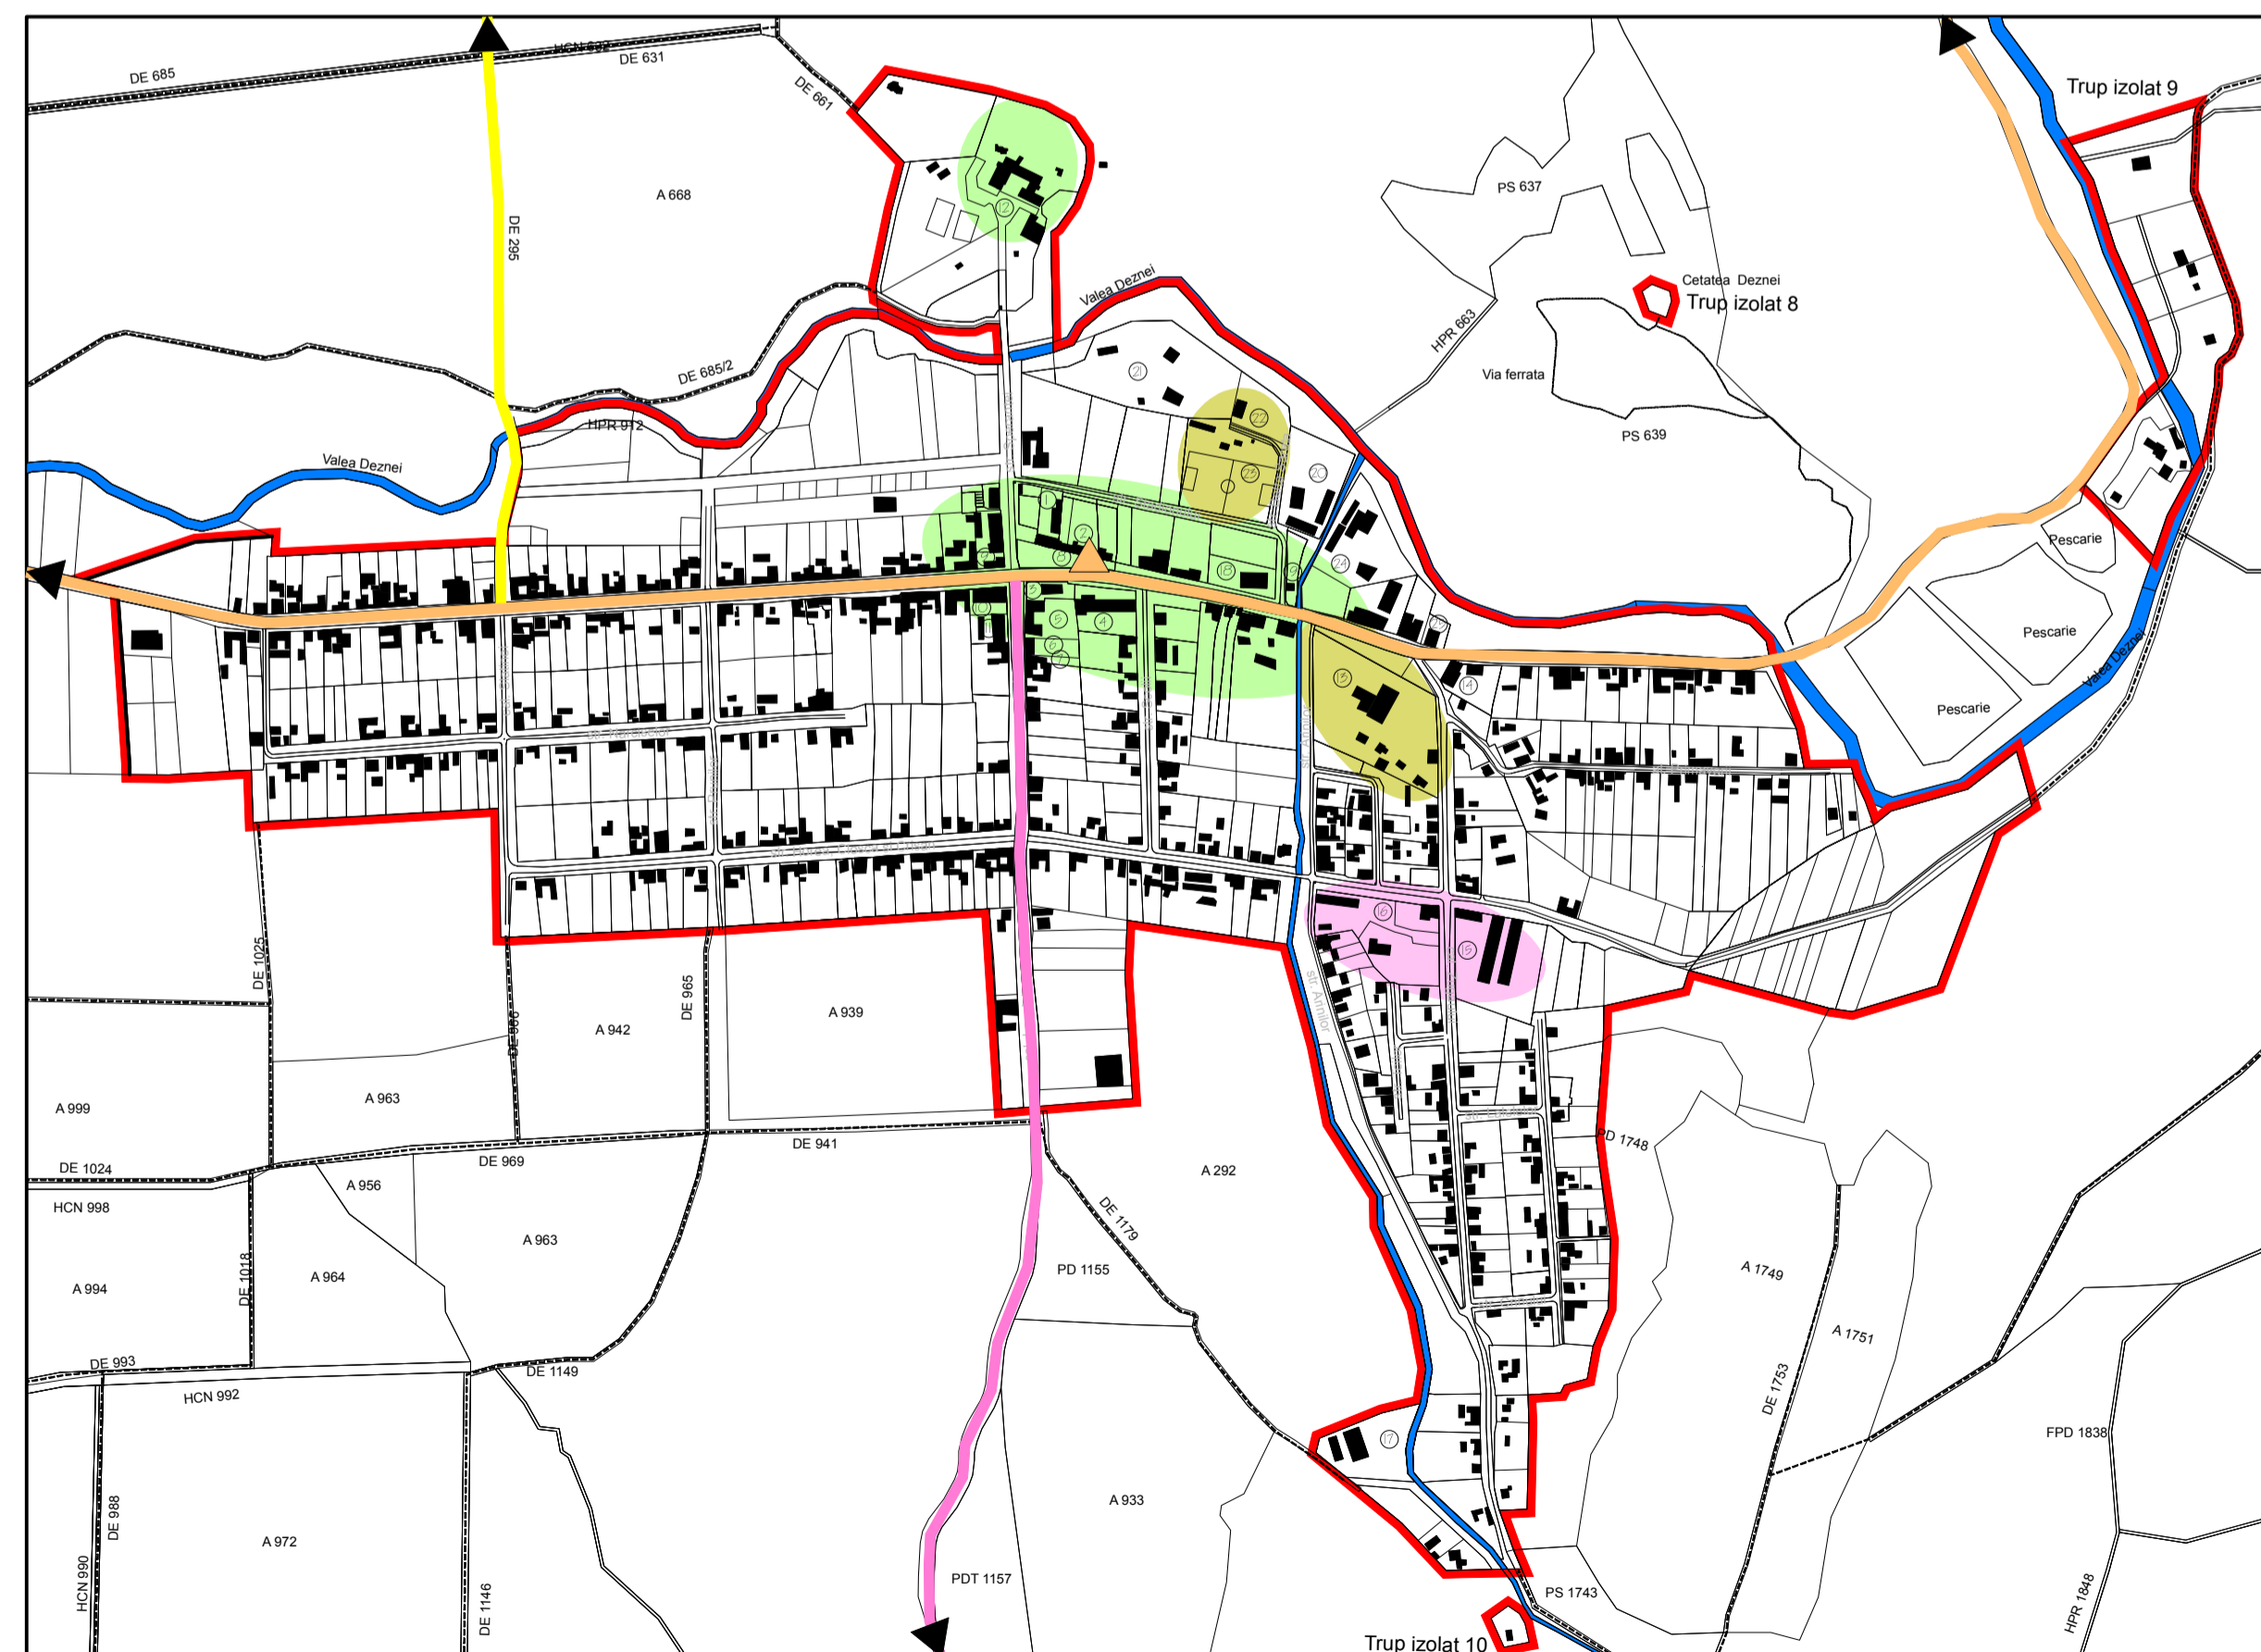

15 BURENI
ZONA CENTRALA / DOTARI

12 LAZ
ZONA CENTRALA / DOTARI

11 NEAGRA
ZONA CENTRALA / DOTARI

15 SLATINA DE CRIS
ZONA CENTRALA / DOTARI

10 DEZNA
ZONA CENTRALA / DOTARI

20 DEZNA
TRASEE TRAFIC IMPORTANTE / ZONE AGLOMERATE

LEGENDA

	ZONA PENTRU LOCUINTE REGIM MIC DE INALTIME
	ZONA PENTRU LOCUINTE CU REGIM MIC / MEDIU DE INALTIME
	ZONA INSTITUTII PUBLICE SI SERVICII
	ZONA MIXTA - LOCUINTE SI SERVICII
	ZONA UNITATI INDUSTRIALE / DEPOZITARE / SERVICII
	SPATII VERZI / AGREMENT / SPORT
	LIMITA INTAVILAN
	DOTARI EDUCATIVE
	DOTARI ASISTENTA MEDICALA
	DOTARI CULT
	DOTARI CULTURA
	RETEA STRADALA
	TRASEU DE TRANZIT DJ 792B
	TRASEU DE TRANZIT DJ 792E
	TRASEU DE TRANZIT DJ 22
	DIRECTIE ARTERA DE PENETRARE
	SIVANTE DE AUTOBUZ
	ZONA CU DENSITATE DE POPULATIE PERMANENTA
	ZONA CU DENSITATE DE POPULATIE PERIODICA
	ZONA CU INTENSITATE DE ACTIVITATE ECONOMICA